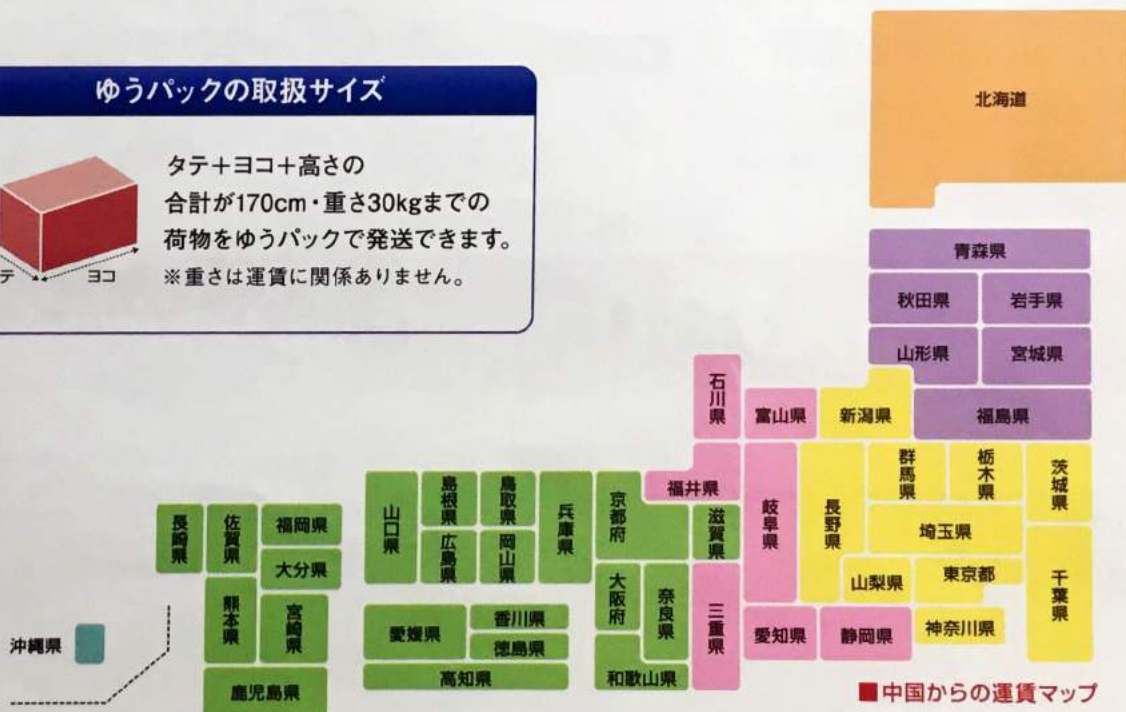

ゆうパックは、
郵便局・コンビニなど
いろいろな場所から
送れます。

郵便局だけでなく、コンビニ※などのゆうパック
取扱所からも発送できます。コンビニなら
土日休日はもちろん、24時間ご利用いただけます。

※一部取り扱いのない店舗・営業時間が異なる店舗があります。

LAWSON

Seicomart

LAWSON STORE 100

ゆうパック取扱所は
このマークが目印です。

中国からの「ゆうパック」運賃

※2015年11月16日(月)現在

あて先 地域 サイズ	県内	近畿・中国 四国・九州	北陸 東海	関東 信越	東北	沖縄	北海道
60サイズ	690円	740円	840円	970円	1,070円	1,170円	1,400円
80サイズ	900円	970円	1,070円	1,180円	1,280円	1,390円	1,610円
100サイズ	1,130円	1,180円	1,280円	1,400円	1,500円	1,600円	1,830円
120サイズ	1,340円	1,400円	1,500円	1,610円	1,720円	1,820円	2,040円
140サイズ	1,560円	1,610円	1,720円	1,830円	1,930円	2,030円	2,260円
160サイズ	1,780円	1,830円	1,930円	2,040円	2,150円	2,250円	2,480円
170サイズ	2,070円	2,140円	2,250円	2,360円	2,460円	2,570円	2,810円

※おトクな割引もございます。詳しくはうら面をご覧ください。

ゆうパックの取扱サイズ

タテ+ヨコ+高さの
合計が170cm・重さ30kgまでの
荷物をゆうパックで発送できます。
※重さは運賃に関係ありません。

ゆうパックやゆうメールでは信書・現金を送ることは
できません(無封の添え状・送り状は同封できます。)

詳しくは日本郵便株式会社 <http://www.post.japanpost.jp/>
Webサイトをご覧ください。

ゆうパック

検索